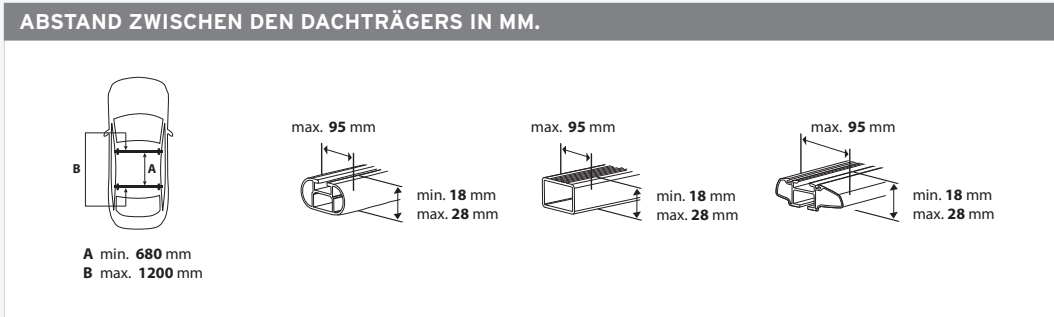

TECHNISCHE DATEN	XL	L
Bodenkonstruktion		
Material	leichte Wabenkonstruktion aus Polypropylen mit Glasfaseroberfläche	leichte Wabenkonstruktion aus Polypropylen mit Glasfaseroberfläche
Dicke	20 mm	20 mm
Rundum-Aluminiumrahmen	✓	✓
Aluminium-Montagerahmen für Zubehör	✓	✓

Hartschale		
Material	Schlagfestes, UV-beständiges ABS / ASA	Schlagfestes, UV-beständiges ABS / ASA
Farbe	Sandblast Black Matt	Sandblast Black Matt
Zentralverriegelung	✓	✓

Teleskopleiter		
Länge	max. 210 cm	max. 210 cm
Optionale Verlängerung	60 cm	60 cm
Tragfähigkeit	150 kg	150 kg
DIN Norm	EN131	EN131

Gewicht & Montage		
Nettogewicht	75 kg	65 kg
Erforderliche Dachlast	min. 75 kg	min. 75 kg
Empfohlene Höchstgeschwindigkeit	130 km/h	130 km/h
Befestigungssystem	Premium-Fit Befestigungssystem	Premium-Fit Befestigungssystem
Diebstahlsicherung	✓	✓

Hergestellt in NL, alle Materialien stammen aus der EU	✓	✓

Garantie	3 Jahre	3 Jahre

Der Hapro Vista kann mit einer Reihe von nützlichem Zubehör erweitert werden. Dieses befindet sich noch in der Entwicklung. Für weitere Informationen wenden Sie sich bitte an das Hapro-Team.

Änderung der technischen Daten vorbehalten