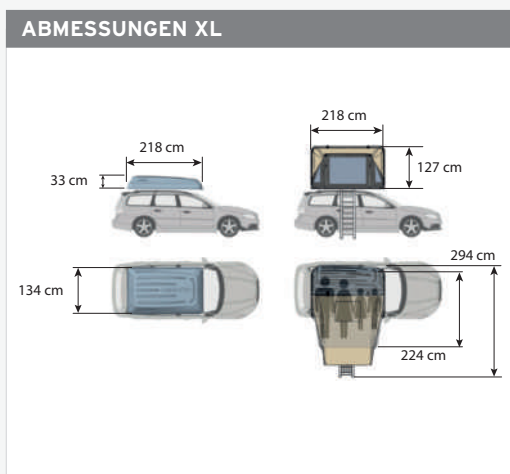

TECHNISCHE DATEN	XL	L
Abmessungen und Kapazität		
Anzahl Schlafplätze	4	2
Abmessungen geschlossen (LxBxH)	218 x 134 x 33 cm	218 x 134 x 33 cm
Abmessungen geöffnet (LxBxH)	218 x 224 x 127 cm	218 x 134 x 127 cm
Innenabmessungen (LxBxH)	207 x 220 x 110 cm	207 x 130 x 110 cm
Öffnen und schließen in 60 Sekunden	✓	✓

Matratze		
Matratzengröße (LxB)	210 x 205 cm	210 x 135 cm
Material	doppellagige Kaltschaummatratze	doppellagige Kaltschaummatratze
Anti-Kondensationsmatte	50 mm	50 mm
Dicke	10 mm	10 mm

Zeit		
Bauweise	Doppellagiges Baumwollzelt	Doppellagiges Baumwollzelt
Stoff (beide Lagen)	100% Baumwolle, leicht, atmungsaktiv, 230 g	100% Baumwolle, leicht, atmungsaktiv, 230 g
Farbe	Sand Beige (äußere Schicht) Charcoal Grey (innere Schicht)	Sand Beige (äußere Schicht) Charcoal Grey (innere Schicht)
Innenrahmen	Aluminium	Aluminium
Reißverschlüsse	strapazierfähiges YKK	strapazierfähiges YKK
Widerstand der Wassersäule	> 35 cm	> 35 cm
Panoramadachfenster mit Verdunkelungsrollos	✓	✓
Öffnungen mit feinmaschigem Moskitonetz	✓	✓
Integrierte LED-Innenbeleuchtung mit USB-C	✓	✓
Zusammenfaltbar mit Kissen und Decken	✓	✓
Maximaler Luftwiderstand	7 Bft / 28-33 kts	7 Bft / 28-33 kts