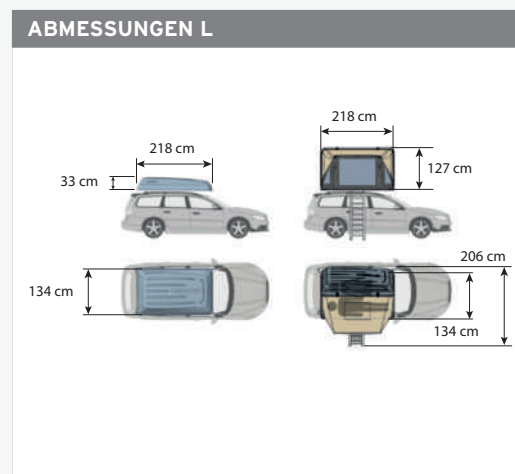

TECHNISCHE DATEN	XL	L
Abmessungen und Kapazität		
Anzahl Schlafplätze	4	2
Abmessungen geschlossen (LxBxH)	218 x 134 x 33 cm	218 x 134 x 33 cm
Abmessungen geöffnet (LxBxH)	218 x 224 x 127 cm	218 x 134 x 127 cm
Innenabmessungen (LxBxH)	207 x 220 x 110 cm	207 x 130 x 110 cm
Öffnen und schließen in 60 Sekunden	✓	✓

Matratze		
Matratzengröße (LxB)	210 x 205 cm	210 x 135 cm
Material	doppellagige Kaltschaummatratze	doppellagige Kaltschaummatratze
Anti-Kondensationsmatte	50 mm	50 mm
Dicke	10 mm	10 mm

Zeit		
Bauweise	Doppellagiges Baumwollzelt	Doppellagiges Baumwollzelt
Stoff (beide Lagen)	100% Baumwolle, leicht, atmungsaktiv, 230 g	100% Baumwolle, leicht, atmungsaktiv, 230 g
Farbe	Sand Beige (äußere Schicht) Charcoal Grey (innere Schicht)	Sand Beige (äußere Schicht) Charcoal Grey (innere Schicht)
Innenrahmen	Aluminium	Aluminium
Reißverschlüsse	strapazierfähiges YKK	strapazierfähiges YKK
Widerstand der Wassersäule	> 35 cm	> 35 cm
Panoramadachfenster mit Verdunkelungsrollos	✓	✓
Öffnungen mit feinmaschigem Moskitonetz	✓	✓
Integrierte LED-Innenbeleuchtung mit USB-C	✓	✓
Zusammenfaltbar mit Kissen und Decken	✓	✓
Maximaler Luftwiderstand	7 Bft / 28-33 kts	7 Bft / 28-33 kts